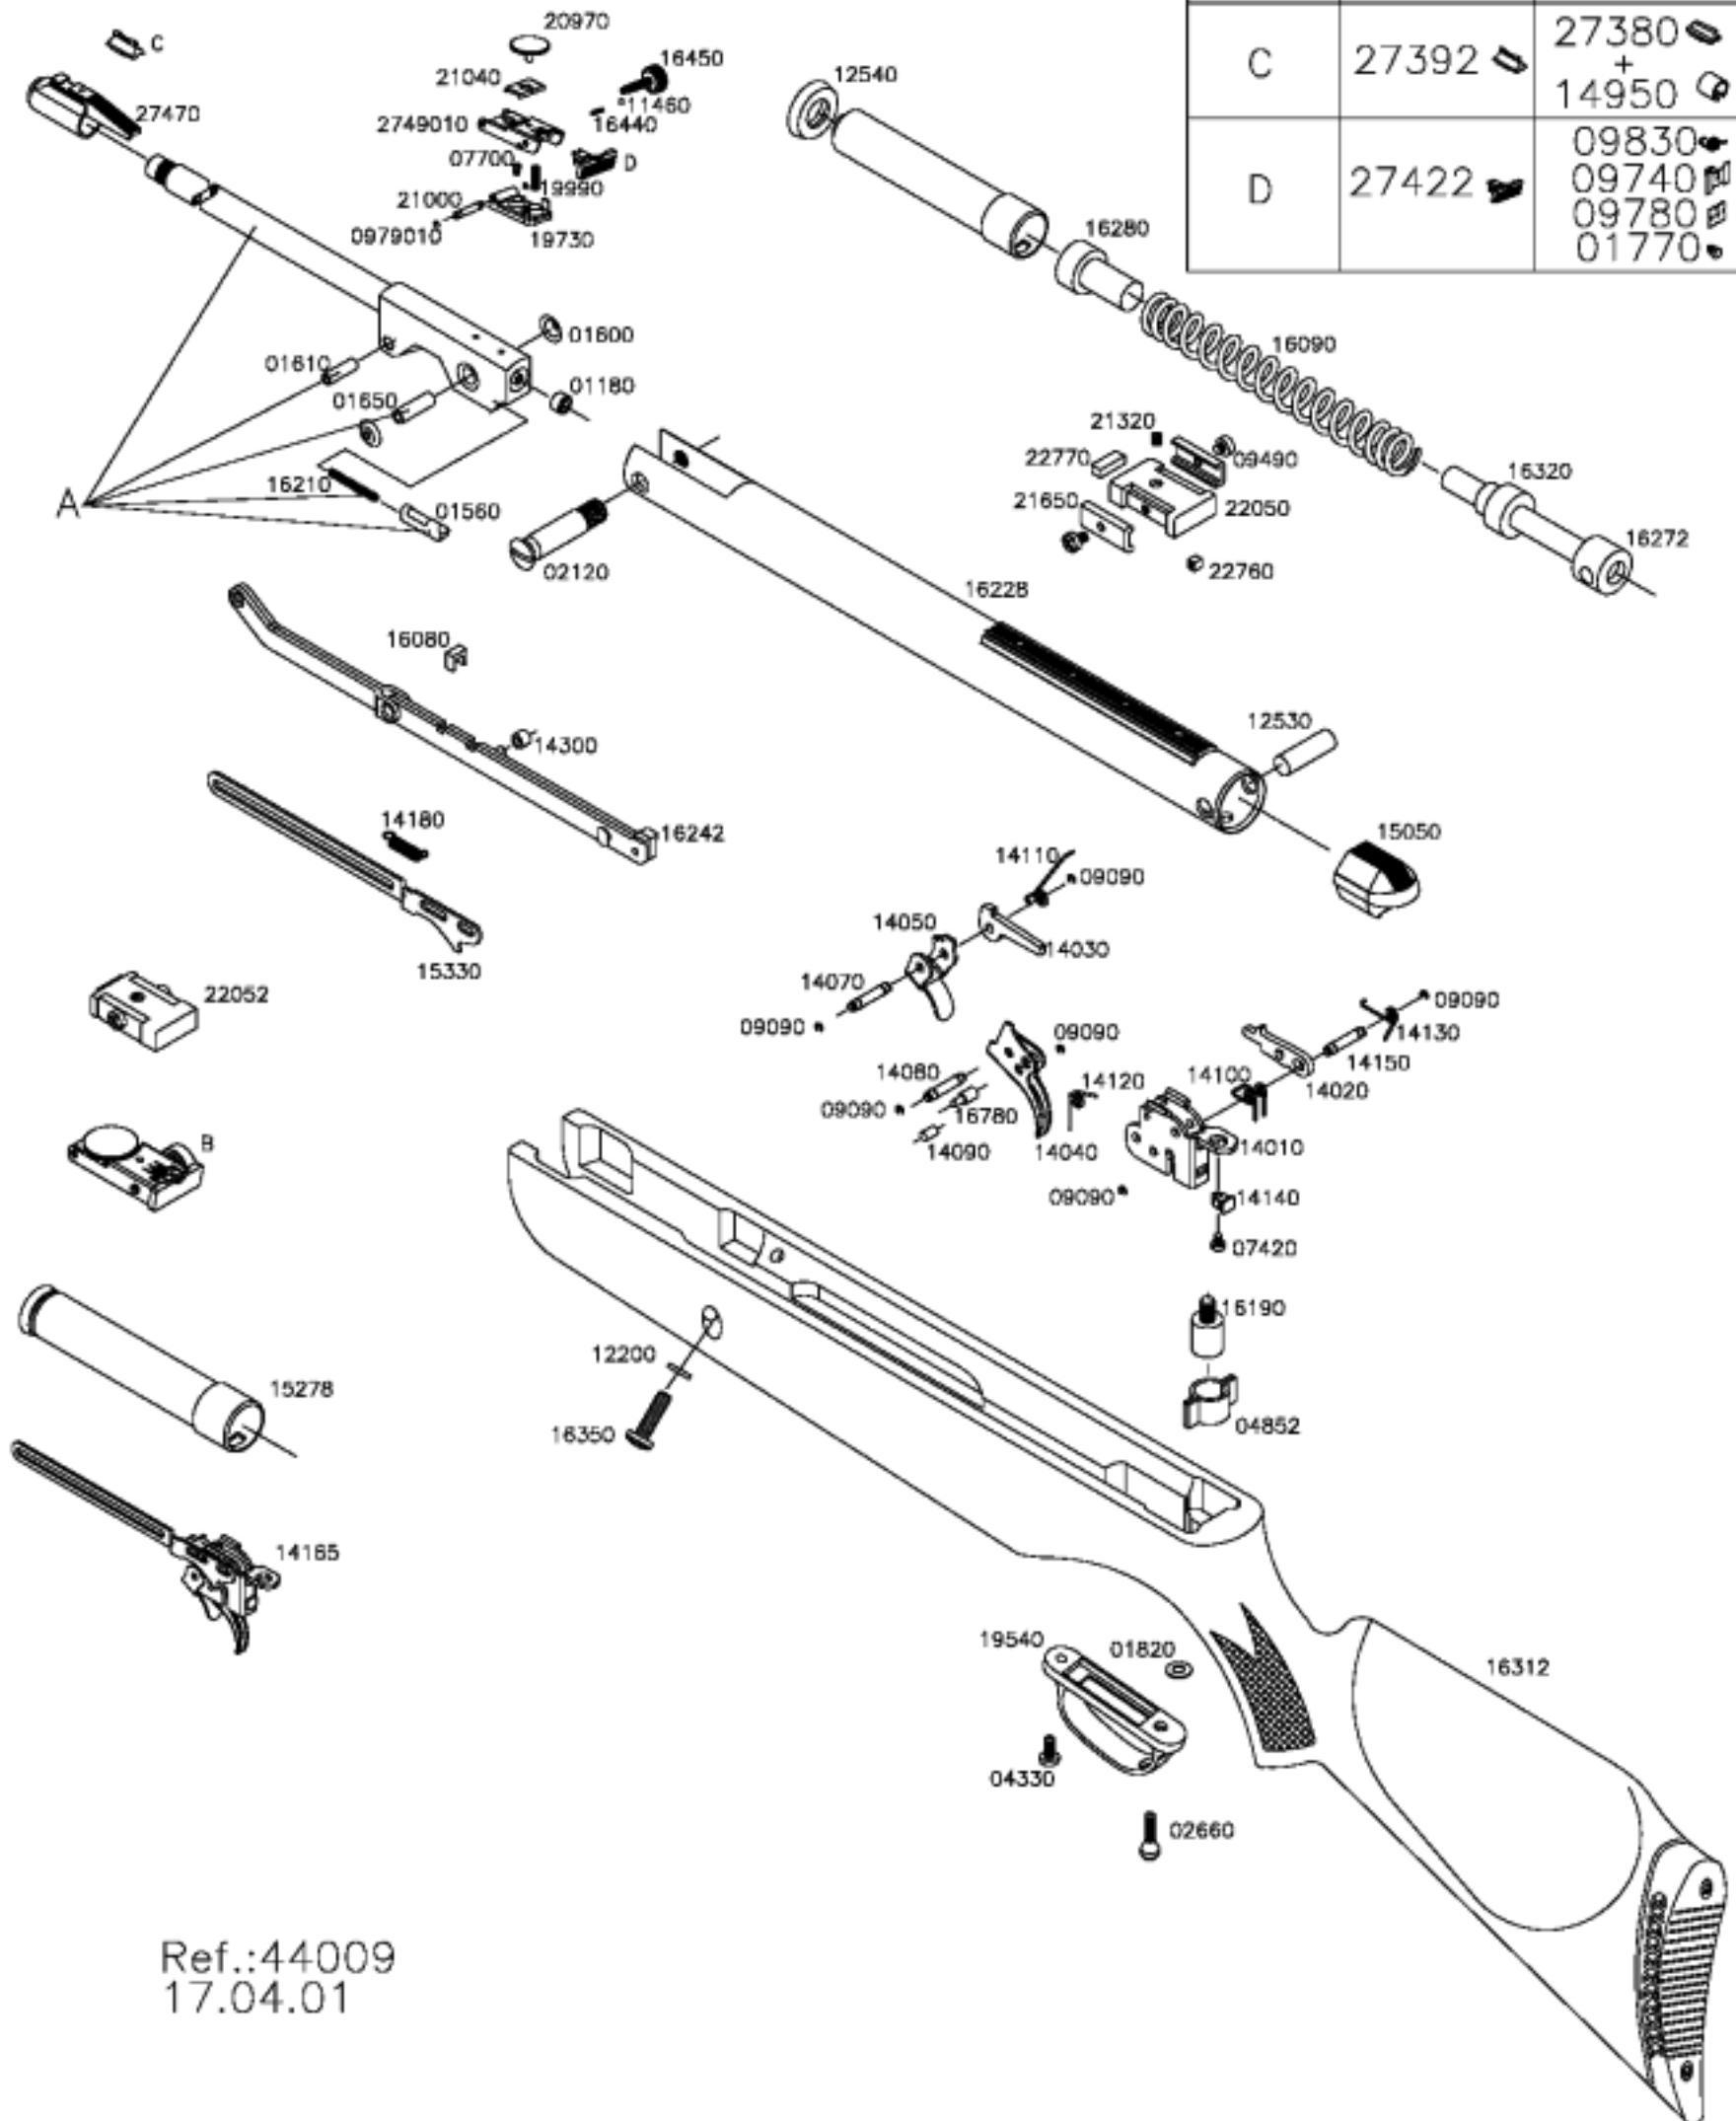

HUNTER 440

Ref.:	Cal. 4.5	Cal. 5.5
A	1630.810	1630.820

	FIBRA OPT.	STANDARD
B	27498	19738
C	27392	27380 + 14950
D	27422	09830 09740 09780 01770

Ref.:44009
17.04.01